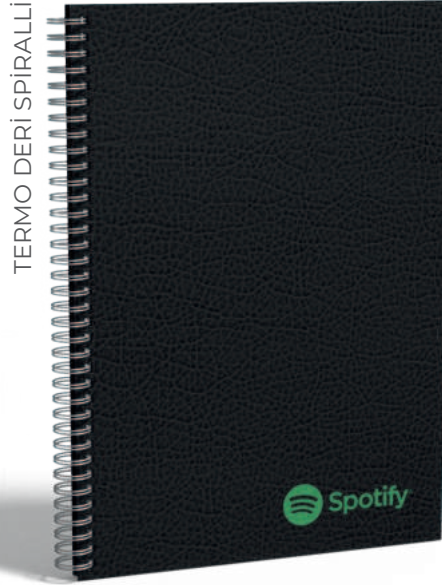

İç Blok Baskı

Ofset

Ölçü

15x21 cm
17x24 cm
20x28 cm

3088

TERMO DERİ SİRALLI

IVORY ve I. HAMUR
**ÖZEL ÜRETİM
TERMO DERİ KAPAK
SİRALLI AJANDA**

Şentepe