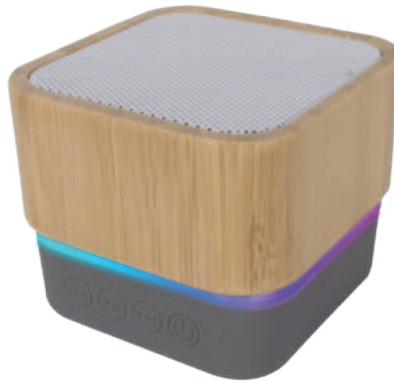

Gül

Bluetooth Hoparlör

Teknik Özellikler

300 mAh

Bluetooth Sürümü: 5.0

Hoparlör Çıkışı: 3W

Oynatma Süresi: 3-4 Saat

Şarj Süresi: 2-3 Saat

Mikro USB Şarj Girişi ve Kablosu

Ebat: 60 Ø x 50mm

10 metre bağlantı uzaklığı

Baskı Lazer

265601

265620

Bluetooth™ 5

Menekşe

Bluetooth Ahşap Hoparlör

Teknik Özellikler

RGB Işıklı Bluetooth Speaker

300 mAh

Bluetooth Sürümü: 5.0

Hoparlör Çıkışı: 3W

Oynatma Süresi: 3-4 Saat

Şarj Süresi: 2-3 Saat

Mikro USB Şarj Girişi ve Kablosu

Ebat: 60 x 50 mm

10 metre bağlantı uzaklığı

Baskı UV - Serigrafi - Lazer

917719

Bluetooth™ 5