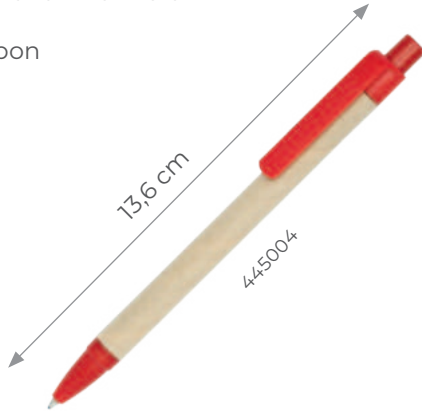

Arsın

Geri Dönüşümlü Tükenmez Kalem

Baskı UV - Tampon