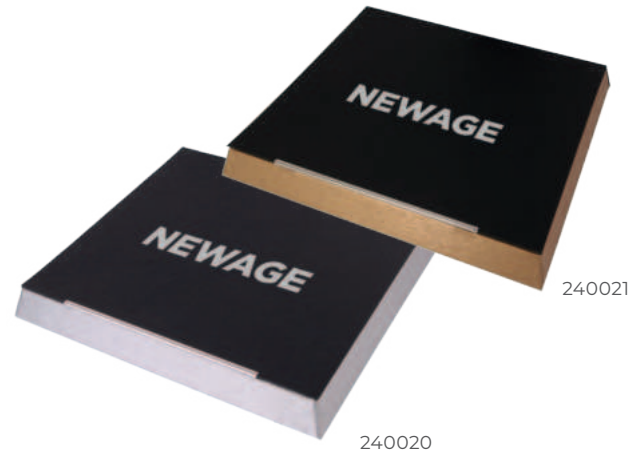

Baskı

Lazer - Serigrafi - Yıldız

240021

240020

● Lazer kazıma yapıldığında altından beyaz renk çıkmaktadır.