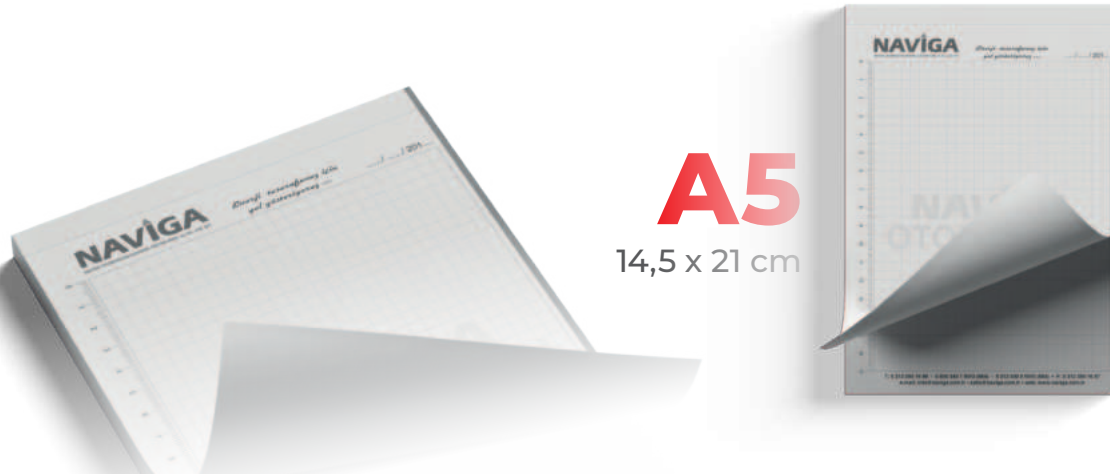

**Tutkallı
Bloknot**
ALA-50

A4 Ebadında
70 gr 1. Hamur 40 Yaprak
Tek Renk Baskılı
Alt Kartonlu

**Tutkallı
Bloknot**
ALA-32

A5 Ebadında
70 gr 1. Hamur 40 Yaprak
Tek Renk Baskılı
Alt Kartonlu

**Tutkallı
Bloknot**
ALA-33