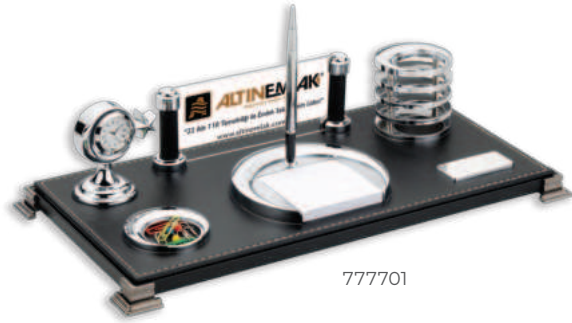

5 Parça Masa Seti
Sümen
Kalemlik
Küp notluk
Kalem altlığı
Kalem (2 adet)
Özel Kutu
Baskı UV

Girit

Deri Masa Seti
Gümüş Kalem

Baskı UV

Rodos

Deri Masa Seti
Gümüş Kalem

Baskı UV - Lazer

Lefkoşa