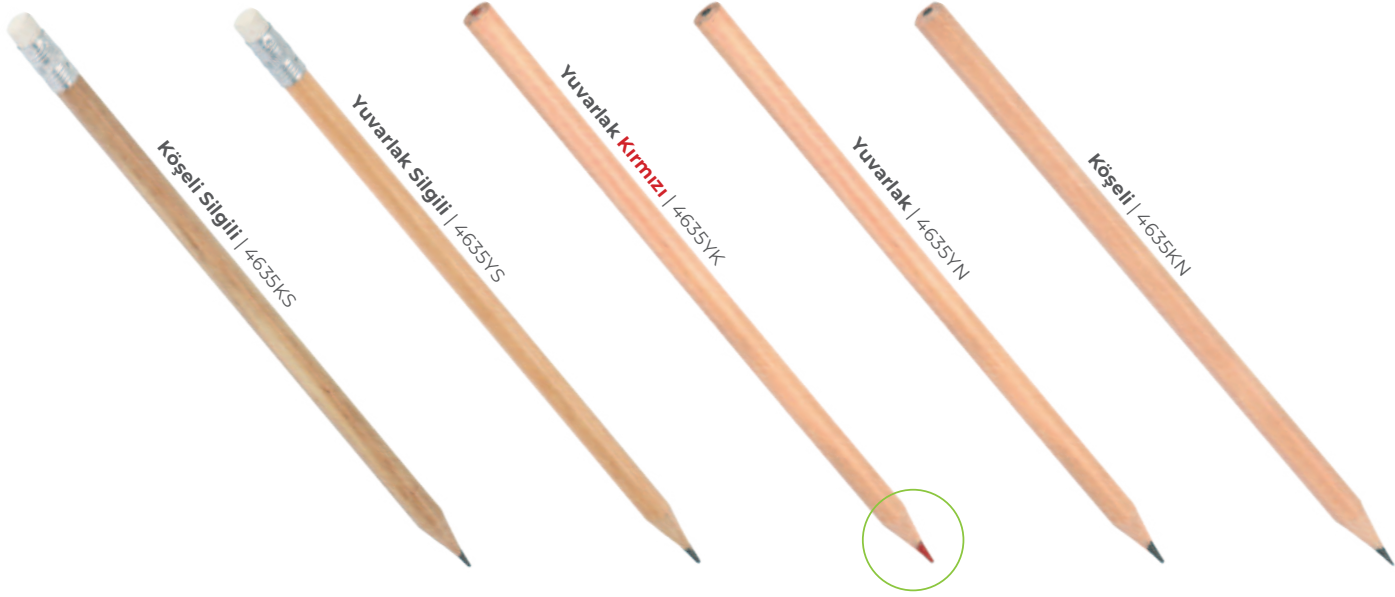

Olur

Naturel Kurşun Kalem

Baskı UV - Tampon