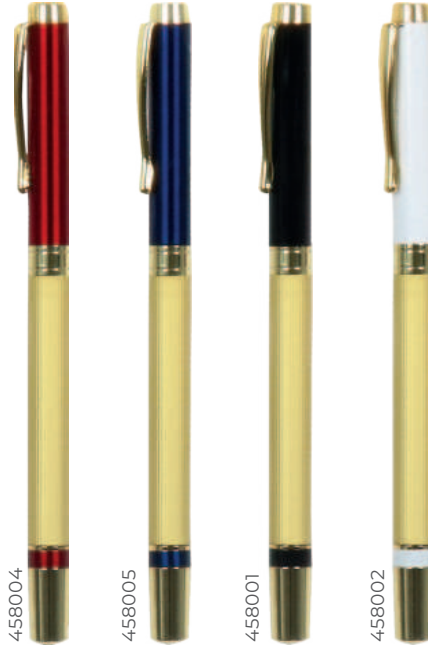

Soylu

Metal Roller Kalem

Baskı

Lazer - Tampon

458004

458005

458001

458002