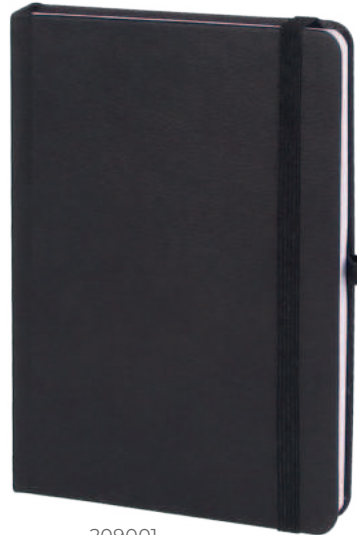

İç Blok

320 sayfa

Ivory 70 gr Kağıt

209001