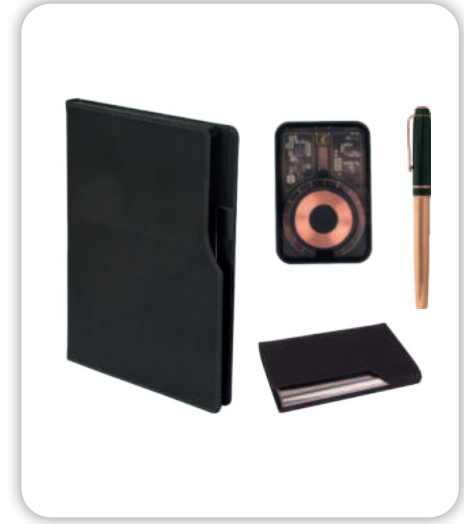

941701

15 x 21 cm Defter - 10.000 mAh Powerbank - Roller Kalem - Kartvizitlik

Develi

Hediyelik Set

Baskı Lazer - UV

944201

14,5 x 21 cm Defter - 10.000 mAh Magsafe Powerbank - Roller Kalem - Kartvizitlik

Aksaray