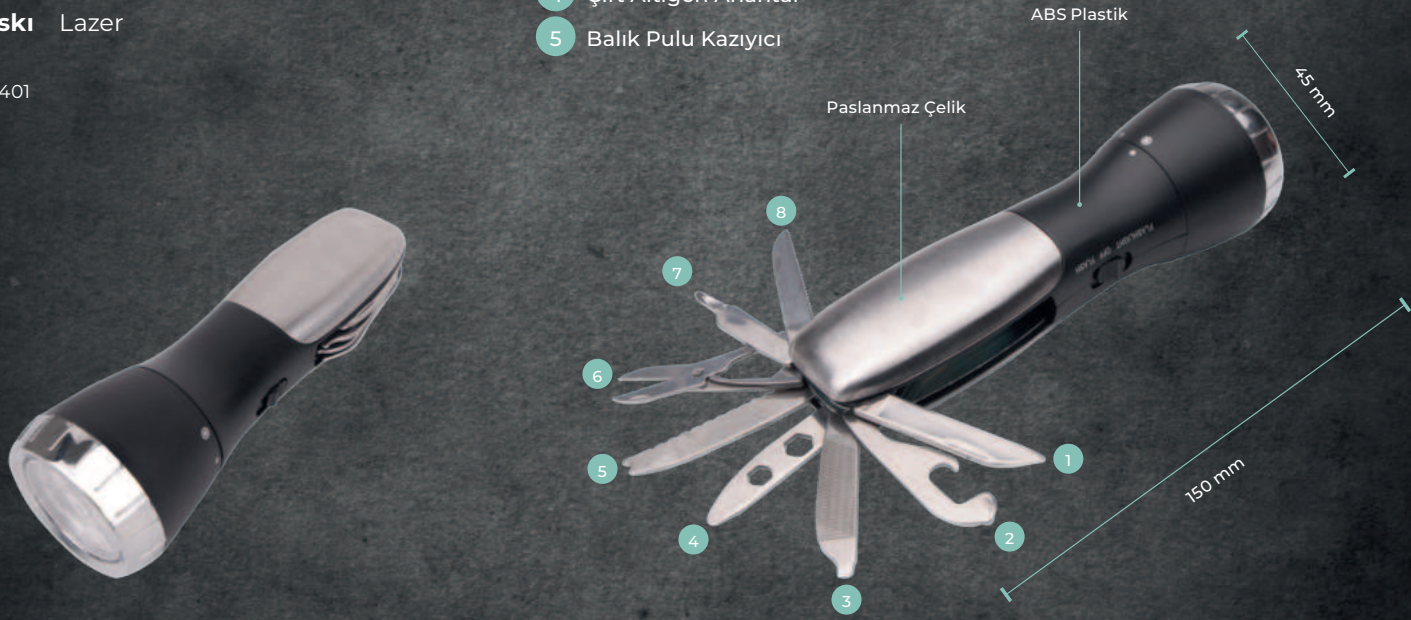

Zambak

Çok Fonksiyonlu Fener

LED Fener

Baskı Lazer

492401

- 1 Testere
- 2 Kapak Açıcı
- 3 Cıvata Sökücü
- 4 Çift Altıgen Anahtar
- 5 Balık Pulu Kazıyıcı
- 6 Makas
- 7 Yıldız Tornavida
- 8 Bıçak