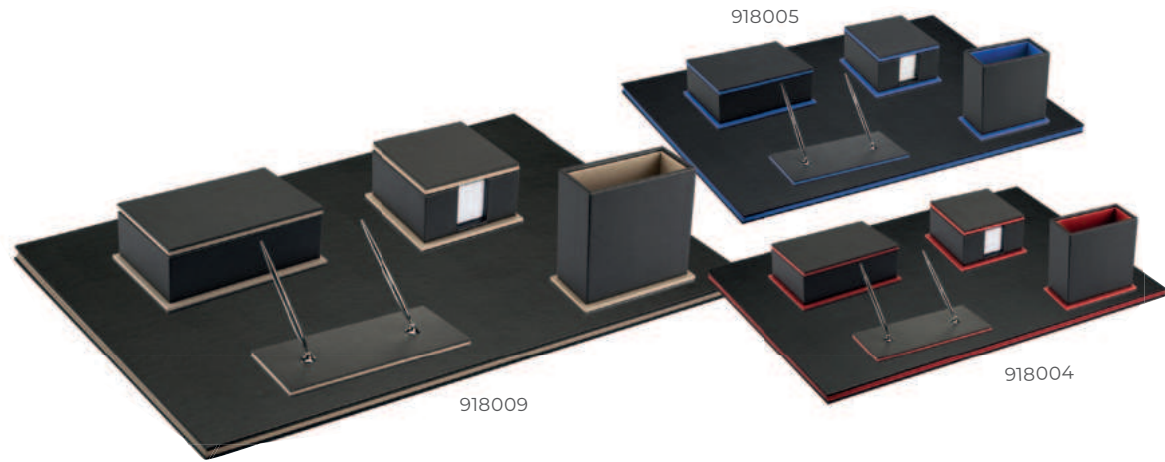

Mudurnu

Sümen Takımı

Baskı UV

5 Parça Masa Seti
Sümen
Kalemlik
Küp notluk
Kalem altlığı
Kalem (2 adet)
Özel Kutu
Baskı UV