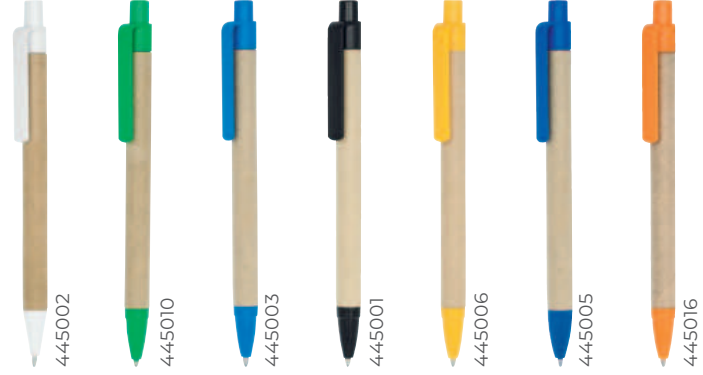

Baskı UV - Tampon

Niksar

Plastik Tükenmez Banner Kalem

Baskı UV - Tampon

Reklam Alanı
165 x 65 mm

Gevaş

Plastik Tükenmez Banner Kalem

Baskı UV - Tampon