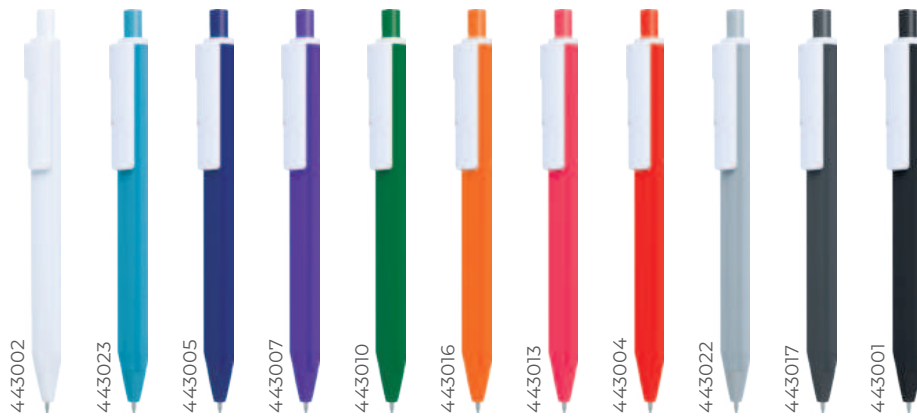

Devrek

Plastik Tükenmez Kalem

Baskı UV - Tampon

Gönen

Plastik Tükenmez Kalem

Baskı UV - Tampon