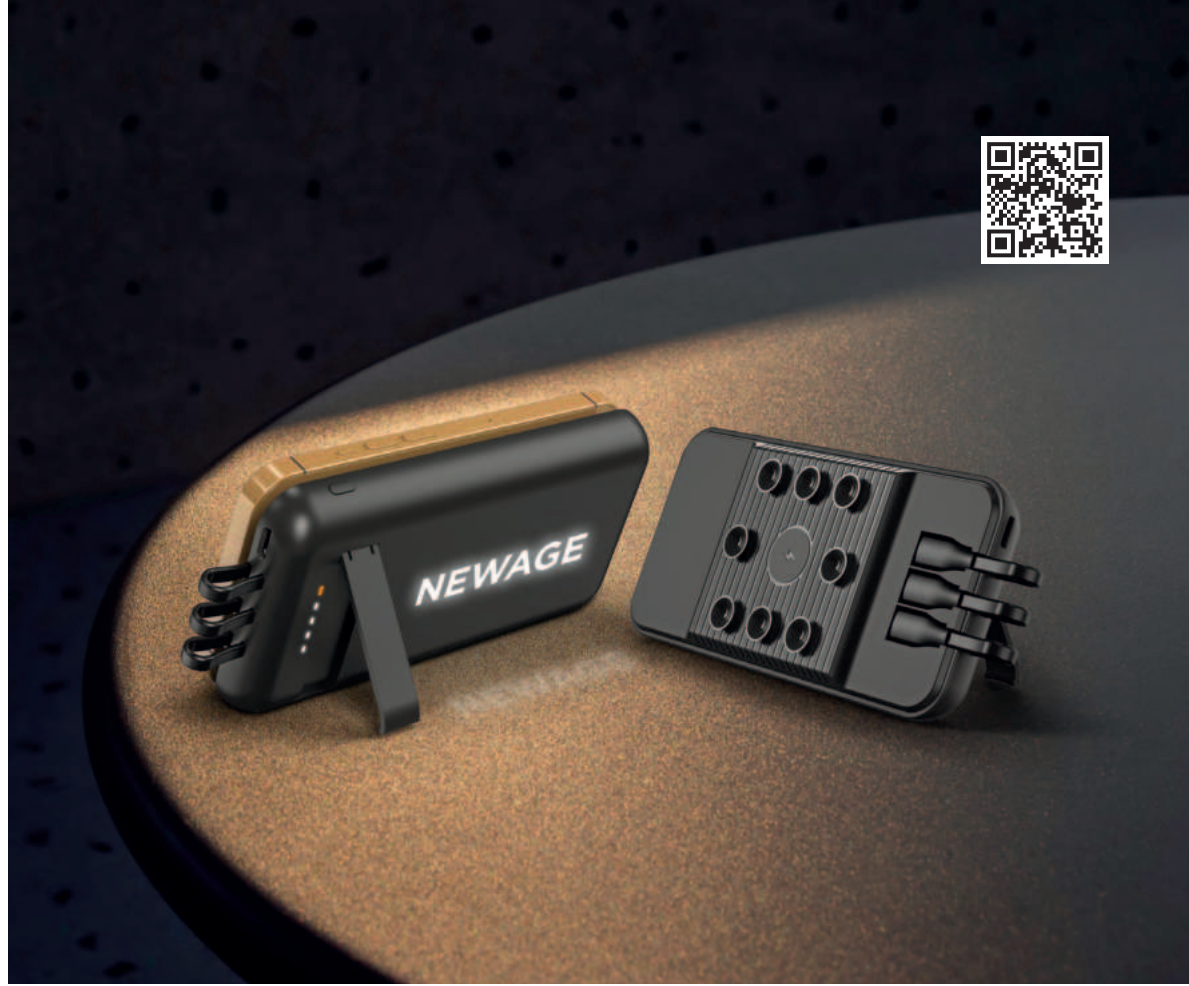

Teknik Özellikler

Dijital Led Ekran
Hızlı Şarj (5V-2.1A)
Micro Kablo
Plastik Kasa

Baskı UV - Serigrafi - Tampon

10.000 mAh

Kablosuz Şarj

233001

233002

Şarjın Yeni Düzeyi

İşte ayaklı powerbanklerin benzersiz özelliği burada devreye giriyor. Bu cihazlar, alt kısmında ayaklar veya bir stand bulundurlar. Bu stand, cihazınızı yatay veya dikey olarak tutmanıza olanak tanır. Özellikle video izlerken veya video görüşmeleri yaparken çok işe yarar.